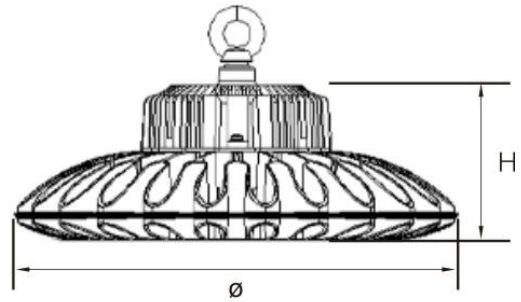

LED 天葵花工矿灯

型号: AGR-FL-20-050W-001

图片

●尺寸图 < mm>

●产品规格

功率	50W		输入电压	AC100-240V		
显色指数	≥90		寿命	50,000 小时		
色温	3000K/4000K/6000K		光通	4250lm		
发光角度	30° /60° /90° /120°		功率因数	0.9		
灯体材料	铝		电源效率	85%		
IP 等级	IP20		灯体颜色	黑色		
工作温度	-10℃~45℃		储存温度	-10℃~65℃		
尺寸大小 (mm)	直径 (Ø)	200	包装规格 (外箱)			
	高 (H)	215	装箱数量 (个)	1	重量 (KG)	
			长*宽*高(mm)=			

配光曲线