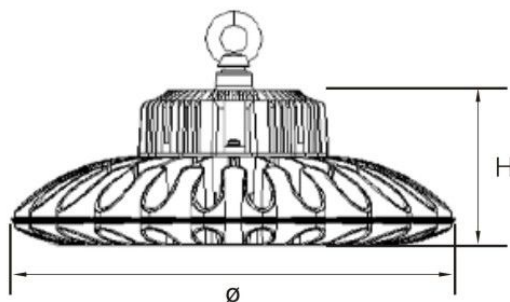

LED 天葵花工矿灯

型号: AGR-FL-35-100W-001

图片

●尺寸图 < mm>

●产品规格

功率	100W		输入电压	AC100-240V	
显色指数	≥90		寿命	50,000 小时	
色温	3000K/4000K/6000K		光通	9000lm	
发光角度	30° /60° /90° /120°		功率因数	0.9	
灯体材料	铝		电源效率	85%	
IP 等级	IP20		灯体颜色	黑色	
工作温度	-10℃~45℃		储存温度	-10℃~65℃	
尺寸大小 (mm)	直径 (Ø)	353	包装规格 (外箱)		
	高 (H)	187	装箱数量 (个)	1	重量 (KG)
			长*宽*高(mm)=		

配光曲线