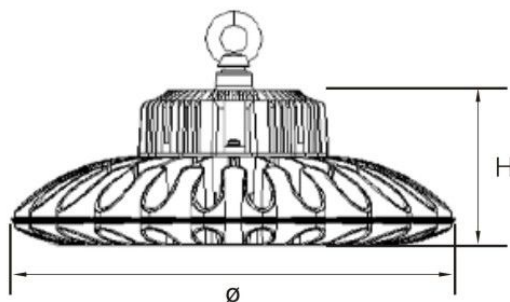

LED 天葵花工矿灯

型号: AGR-FL-45-150W-001

图片

●尺寸图 < mm>

●产品规格

功率	150W		输入电压	AC100-240V	
显色指数	≥90		寿命	50,000 小时	
色温	3000K/4000K/6000K		光通	13500lm	
发光角度	30° /60° /90° /120°		功率因数	0.9	
灯体材料	铝		电源效率	85%	
IP 等级	IP20		灯体颜色	黑色	
工作温度	-10℃~45℃		储存温度	-10℃~65℃	
尺寸大小 (mm)	直径 (Ø)	450	包装规格 (外箱)		
	高 (H)	187	装箱数量 (个)	1	重量 (KG)
			长*宽*高(mm)=		

配光曲线