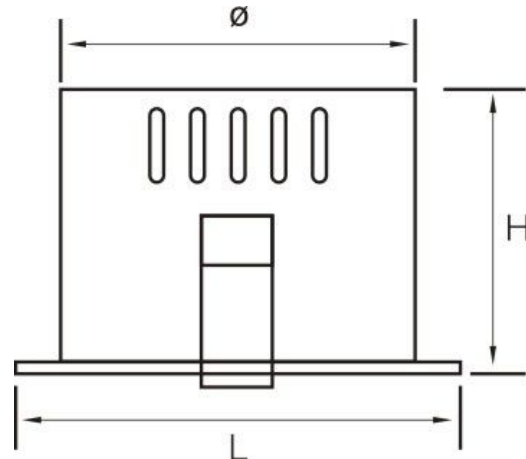

# LED 格栅射灯

型号: AGR-GL-11-010W-001

图片

● 尺寸图 < mm >

## ● 产品规格

功率	10W		输入电压	AC100-240V	
显色指数	≥80		寿命	50,000 小时	
色温	3000K/4000K/6000K		光通	800lm	
发光角度	24°		功率因数	0.9	
灯体材料	铝		电源效率	85%	
IP 等级	IP20		面圈颜色	白色	
工作温度	-10℃~45℃		储存温度	-10℃~65℃	
尺寸大小 (mm)	长 (L)	118	包装规格 (外箱)		
	宽 (W)	118	装箱数量 (个)	18	重量 (KG)
	高 (H)	110	长*宽*高(mm)=		
	开孔	100*100			