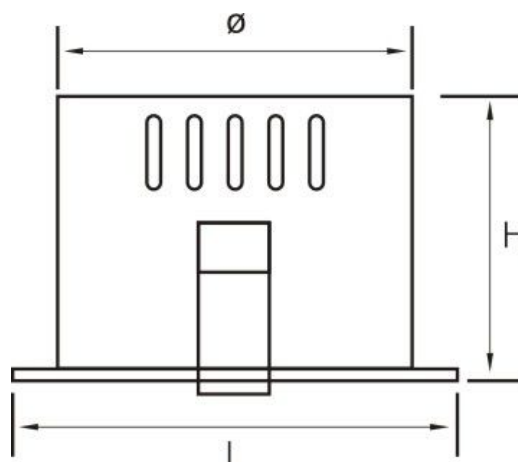

# LED 格栅射灯

型号: AGR-GL-14-020W-001

图片

● 尺寸图 < mm >

## ● 产品规格

功率	20W		输入电压	AC100-240V		
显色指数	≥80		寿命	50,000 小时		
色温	3000K/4000K/6000K		光通	1600lm		
发光角度	24°		功率因数	0.9		
灯体材料	铝		电源效率	85%		
IP 等级	IP20		面圈颜色	白色		
工作温度	-10℃~45℃		储存温度	-10℃~65℃		
尺寸大小 (mm)	长 (L)	222	包装规格 (外箱)			
	宽 (W)	118	装箱数量 (个)	12	重量 (KG)	
	高 (H)	110	长*宽*高(mm)=			
	开孔	205*100				