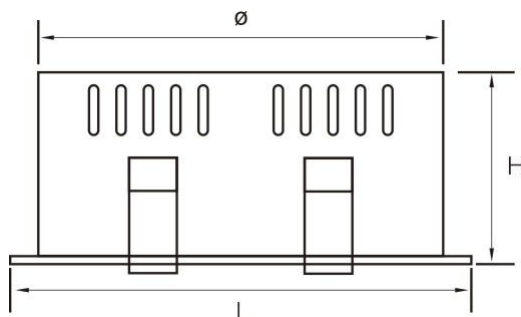

LED 格栅射灯

型号: AGR-GL-18-060W-002

图片

● 尺寸图 < mm >

● 产品规格

功率	60W		输入电压	AC100-240V	
显色指数	≥80		寿命	50,000 小时	
色温	3000K/4000K/6000K		光通	4800lm	
发光角度	24°		功率因数	0.9	
灯体材料	铝		电源效率	85%	
IP 等级	IP20		面圈颜色	白色	
工作温度	-10℃~45℃		储存温度	-10℃~65℃	
尺寸大小 (mm)	长 (L)	360	包装规格 (外箱)		
	宽 (W)	145	装箱数量 (个)	6	重量 (KG)
	高 (H)	110	长*宽*高(mm)=		
	开孔	345*130			

配光曲线