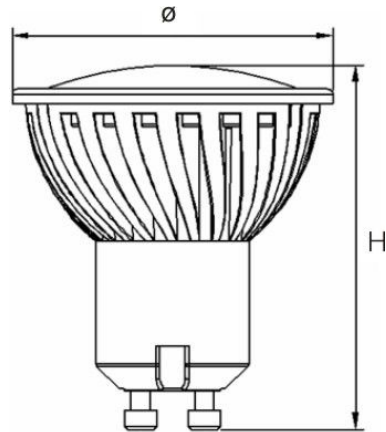

LED 射灯(SMD)

型号: AGR-GU10-004W-002

图片

●尺寸图 < mm>

●产品规格

功率	4W		输入电压	DC12V		
显色指数	≥ 70		寿命	50,000 小时		
色温	3000K/4000K/6000K		光通	250lm		
发光角度	120°		功率因数	0.9		
灯体材料	铝		电源效率	85%		
IP 等级	IP20		灯体颜色	银灰色		
工作温度	-10℃~45℃		储存温度	-10℃~65℃		
尺寸大小 (mm)	直径 (Ø)	50	包装规格 (外箱)			
	高 (H)	56	装箱数量 (个)	200	重量 (KG)	
	开孔 (Ø)		长*宽*高(mm)=			

配光曲线