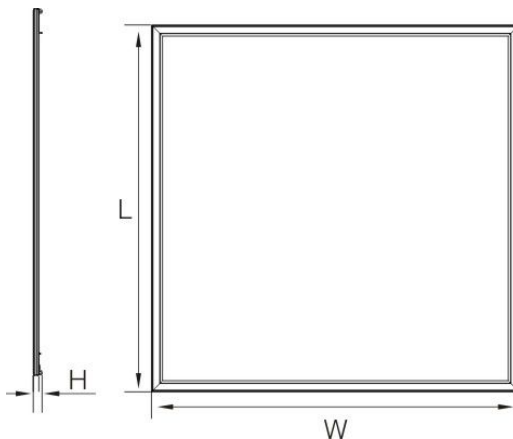

LED 面板灯

型号: AGR-PL-33-020W-001

图片

●尺寸图 < mm >

●产品规格

功率	20W		输入电压	AC100-240V		
显色指数	≥80		寿命	50,000 小时		
色温	3000K/4000K/6000K		光通	1900lm		
发光角度	120°		功率因数	0.9		
灯体材料	铝+PC		电源效率	85%		
IP 等级	IP20		灯体颜色	乳白色		
工作温度	-10℃~45℃		储存温度	-10℃~65℃		
尺寸大小 (mm)	长 (L)	296	包装规格 (外箱)			
	宽 (W)	296	装箱数量 (片)	15	重量 (KG)	
	高 (H)	11	长*宽*高(mm)=			

配光曲线