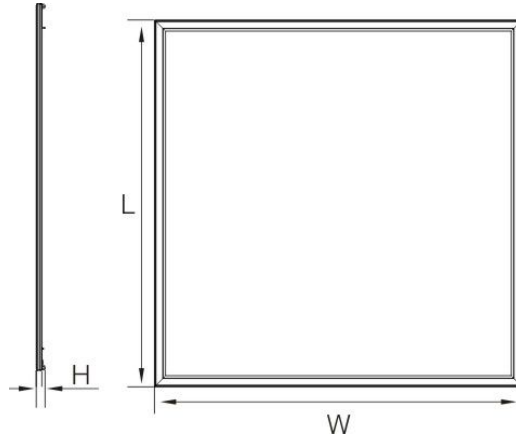

LED 面板灯

型号: AGR-PL-36-040W-001

图片

●尺寸图 < mm>

●产品规格

功率	40W		输入电压	AC100-240V		
显色指数	≥80		寿命	50,000 小时		
色温	3000K/4000K/6000K		光通	3800lm		
发光角度	120°		功率因数	0.9		
灯体材料	铝+PC		电源效率	85%		
IP 等级	IP20		灯体颜色	乳白色		
工作温度	-10℃~45℃		储存温度	-10℃~65℃		
尺寸大小 (mm)	长 (L)	596	包装规格 (外箱)			
	宽 (W)	296	装箱数量 (片)	10	重量 (KG)	
	高 (H)	11	长*宽*高(mm)=			

配光曲线