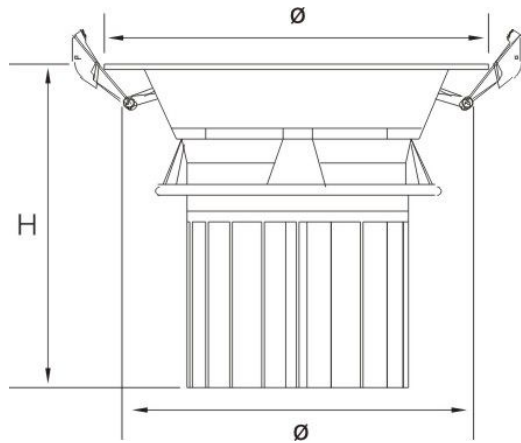

LED 可调节天花灯

型号: AGR-SL-40-012W-003

图片

● 尺寸图 < mm >

● 产品规格

功率	12W		输入电压	AC100-240V		
显色指数	≥80		寿命	50,000 小时		
色温	3000K/4000K/6000K		光通	950lm		
发光角度	30°		功率因数	0.9		
灯体材料	铝		电源效率	85%		
IP 等级	IP20		面圈颜色	白色		
工作温度	-10℃~45℃		储存温度	-10℃~65℃		
尺寸大小 (mm)	直径 (Ø)	110	包装规格 (外箱)			
	高 (H)	85	装箱数量 (个)	50	重量 (KG)	
	开孔 (Ø)	90	长*宽*高(mm)=			

配光曲线